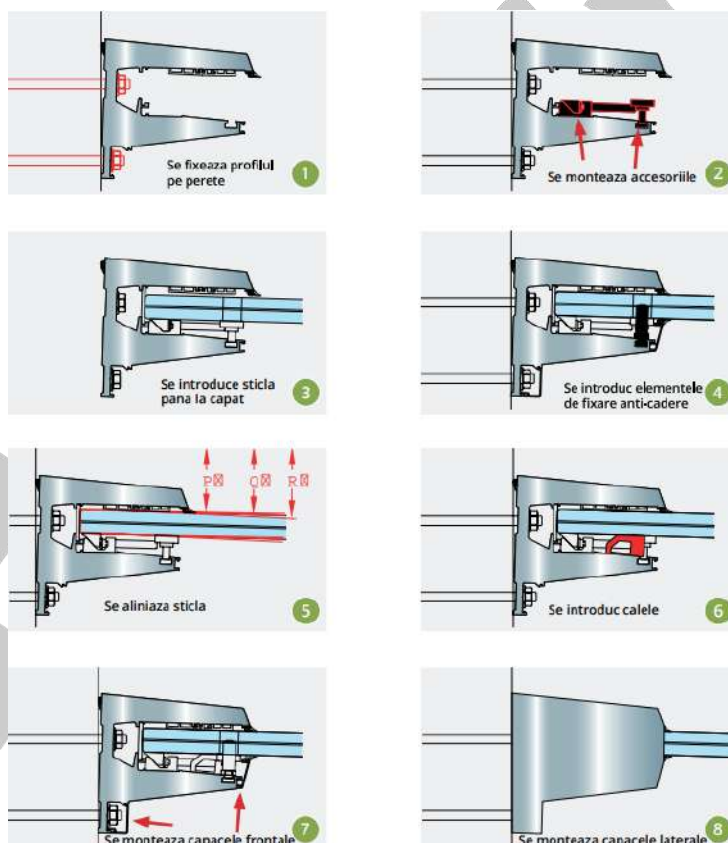

1. Prețurile au montajul inclus în București și Ilfov
   - Prețurile de la variantele A, B și C conțin sticla clară
   - Pentru montaj în alte localități se adaugă 2 euro/ km
   - Termen de execuție: 4-6 săptămâni în funcție de cantitate
   - Modalitate de plată: 50% avans și 50% cu 2 zile înainte de livrare.
   - Garanție profil, sticlă și montaj: 3 ani
   - Pentru lucrări în Europa: Se discută în funcție de distanța și dimensiunea proiectului
2. Profil disponibil la bară de 6 metri liniari
3. Încărcare dinamică maxim 200 kg/m²

Profil copertina incastrata Linea Maxi - detalii de montaj