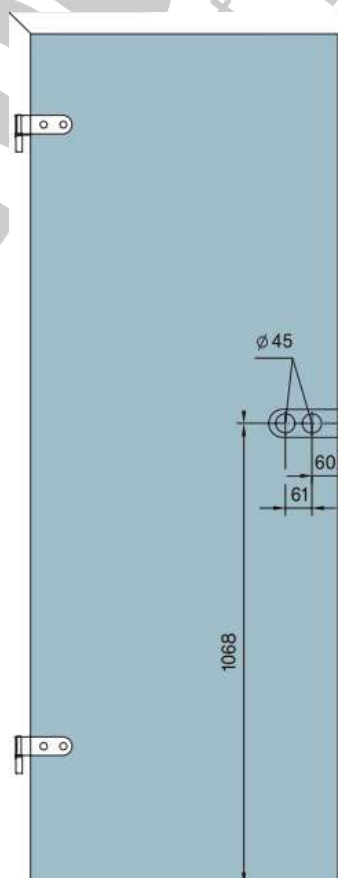

Note: Executam comenzi la nivel national si international. Preturile sunt orientative si nu contin tva. Durata medie de executie a unei lucrari este de 4-6 saptamani