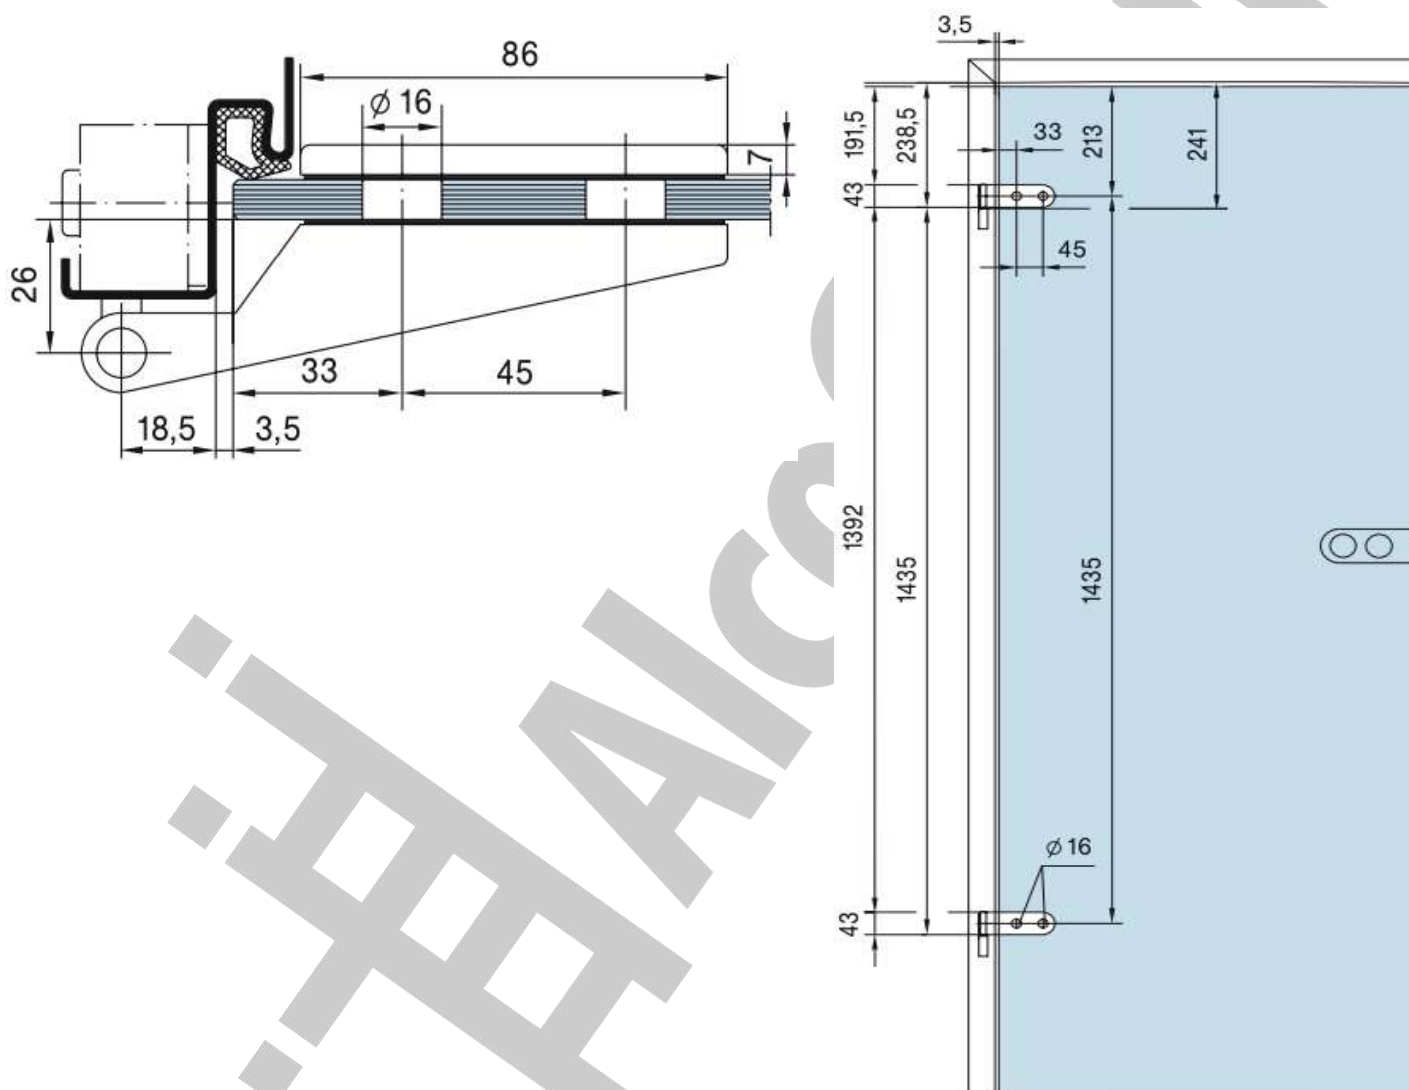

Set Studio Rondo broască pentru cilindru + balamale ușă sticlă 8 mm

Note: Executam comenzi la nivel national si international. Preturile sunt orientative si nu contin tva. Durata medie de executie a unei lucrari este de 4-6 saptamani