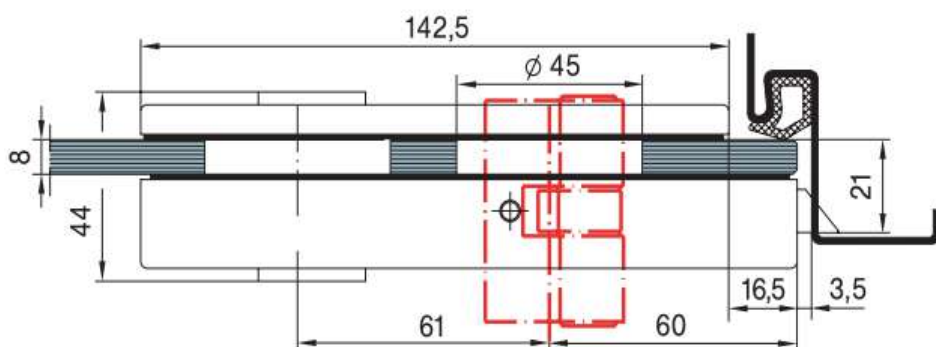

Note: Executam comenzi la nivel national si international. Preturile sunt orientative si nu contin tva. Durata medie de executie a unei lucrari este de 4-6 saptamani