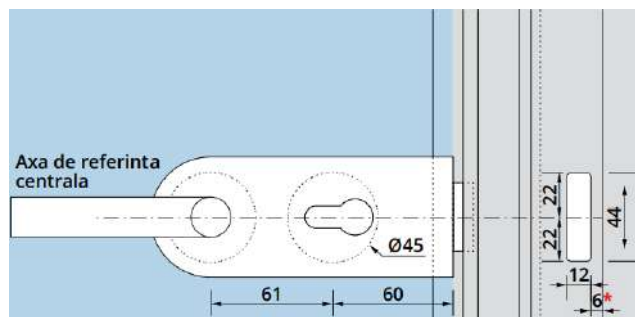

## ★ Cu amortizor in balamale

2 balamale + finisaj similar de inox + 1 maner 350 interax + 500 lungime

### Set Studio Rondo broasca pentru cilindru + balamale usa sticla 8 mm

- Incarcare dinamica maxim 45 kg
- Latime maxima usa sticla 1000 mm
- Grosime sticla 8 mm

Dimensiuni de gabarit și detalii de montaj: