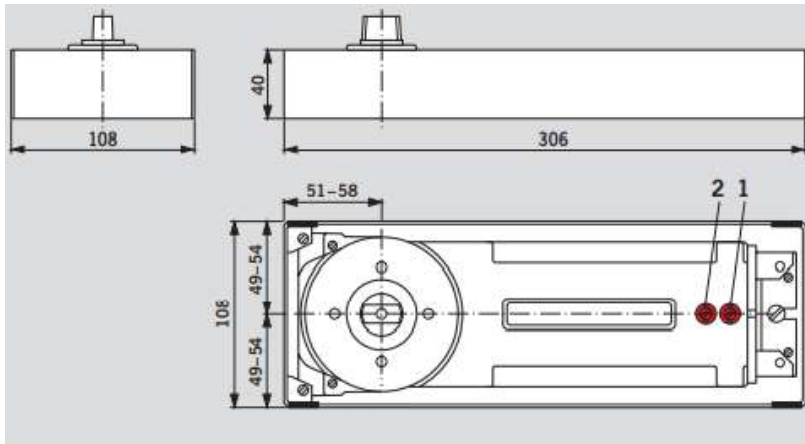

1. Supapă pentru reglarea vitezei de închidere $130^\circ - 0^\circ$

2. Supapă pentru creșterea vitezei de închidere $130^\circ - 20^\circ$