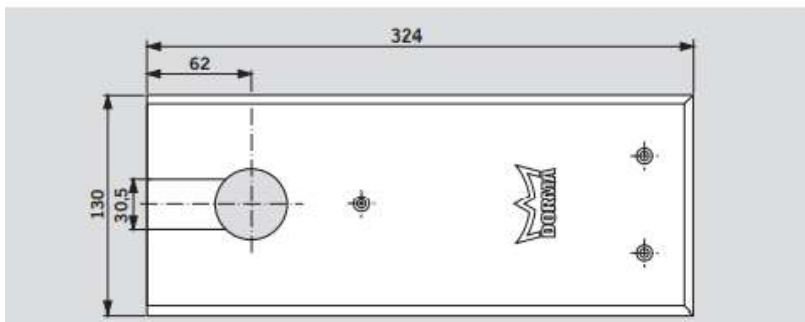

1. Prima ajustare de închidere ($130^\circ - 0^\circ$)

2. A2-a ajustare de închidere ($130^\circ - \text{aprox. } 20^\circ$)