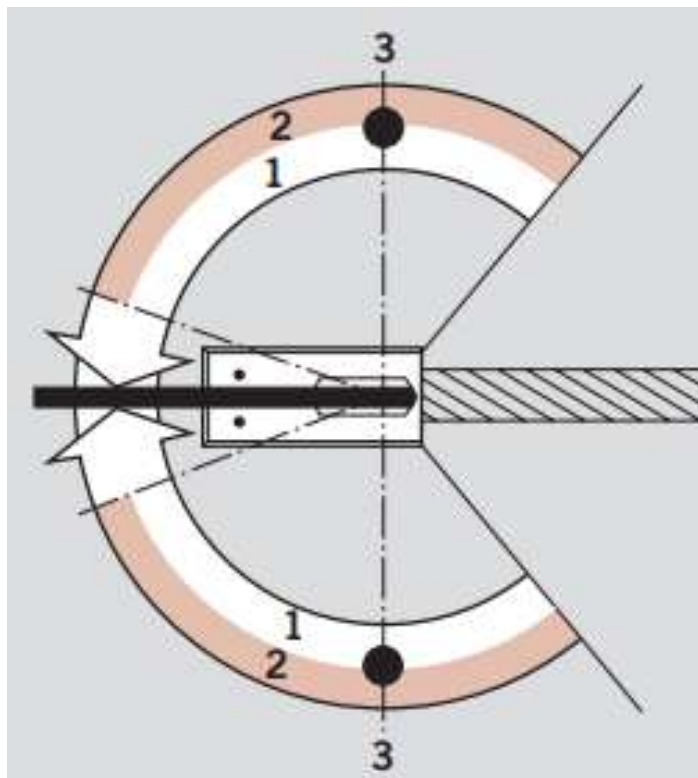

1. Prima ajustare de închidere ($130^\circ - 0^\circ$)

2. A2-a ajustare de închidere ($130^\circ - \text{aprox. } 20^\circ$)