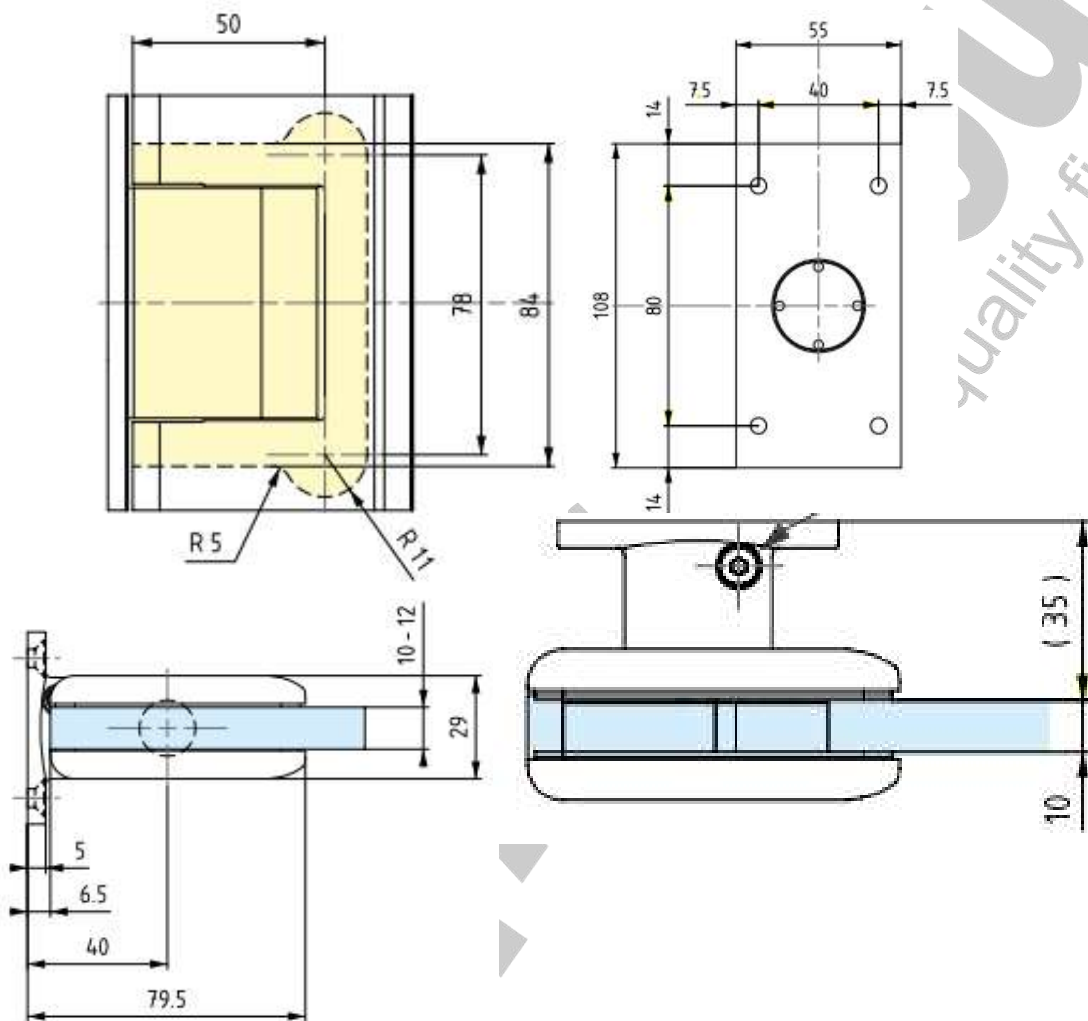

### Set Studio Rondo broasca pentru cilindru + balamale usa sticla 8 mm

- Incarcare dinamica maxim 45 kg
- Latime maxima usa sticla 1000 mm
- Grosime sticla 8 mm

Dimensiuni de gabarit și detalii de montaj:

★ Cu toc de aluminiu

Toc + 2 balamale + broască cu mânăre și cilindru - (lungime toc - 5.6m)

**8010**

**BILOBA®**

Note: Executam comenzi la nivel national si international. Preturile sunt orientative si nu contin tva. Durata medie de executie a unei lucrari este de 4-6 saptamani