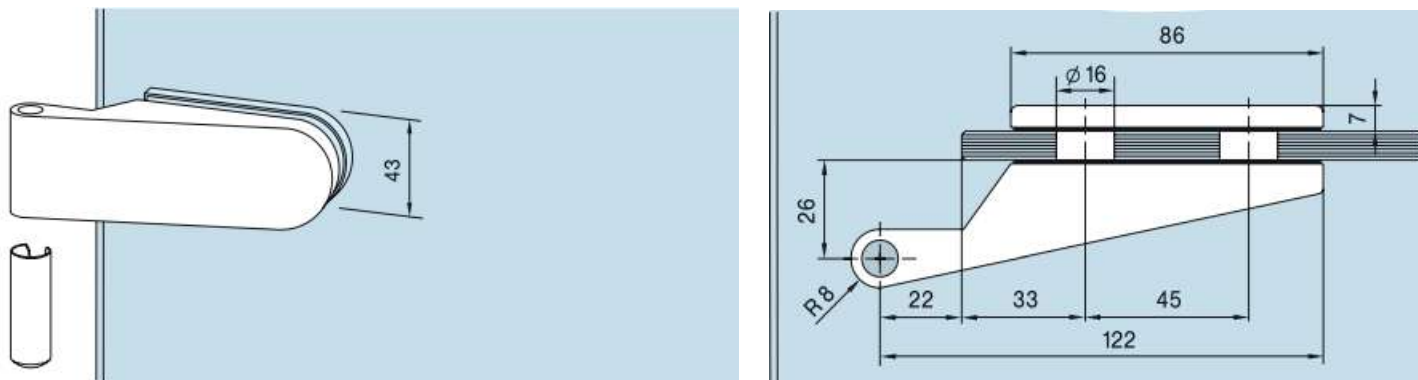

Set Studio Rondo broască pentru cilindru + balamale ușă sticlă 8 mm

Note: Executam comenzi la nivel national si international. Preturile sunt orientative si nu contin tva. Durata medie de executie a unei lucrari este de 4-6 saptamani