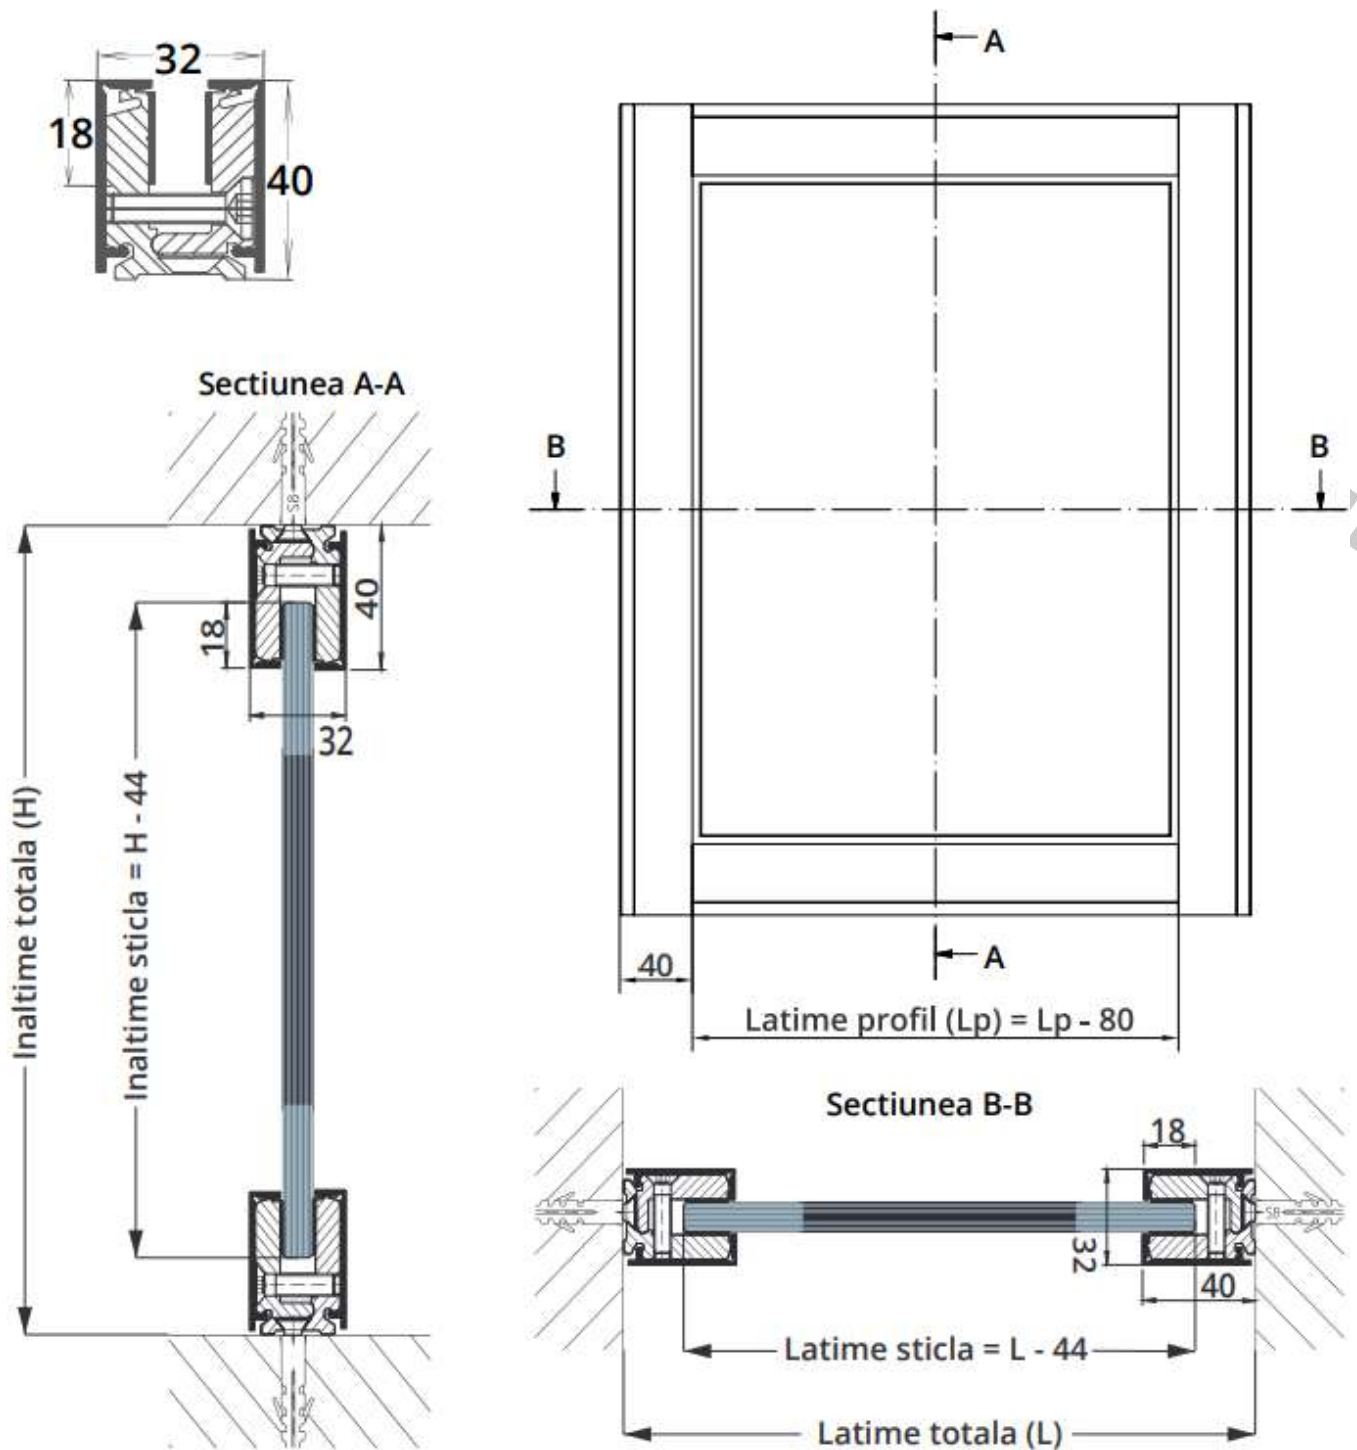

COMPARTIMENTĂRI BIROURI

Lasă lumina naturală să pătrundă în spațiul tău de lucru

★ Profil monobloc cu clips inferior - sticlă 10 mm

- Dimensiuni de gabarit si constructive

Note: Executam comenzi la nivel national si international. Durata medie de executie a unei lucrari este de 4-6 saptamani

★ Șină perimetrală LM sticla - 10 mm

- Dimensiuni de gabarit și detalii de montaj

Adresa: Str. Reînvierii, nr.3
Sector 2, București
Telefon: 0767.11.00.22
E-mail: office@alcoGroup.ro
Web: alcoGroup.ro

 **AlcoGroup**™
quality first