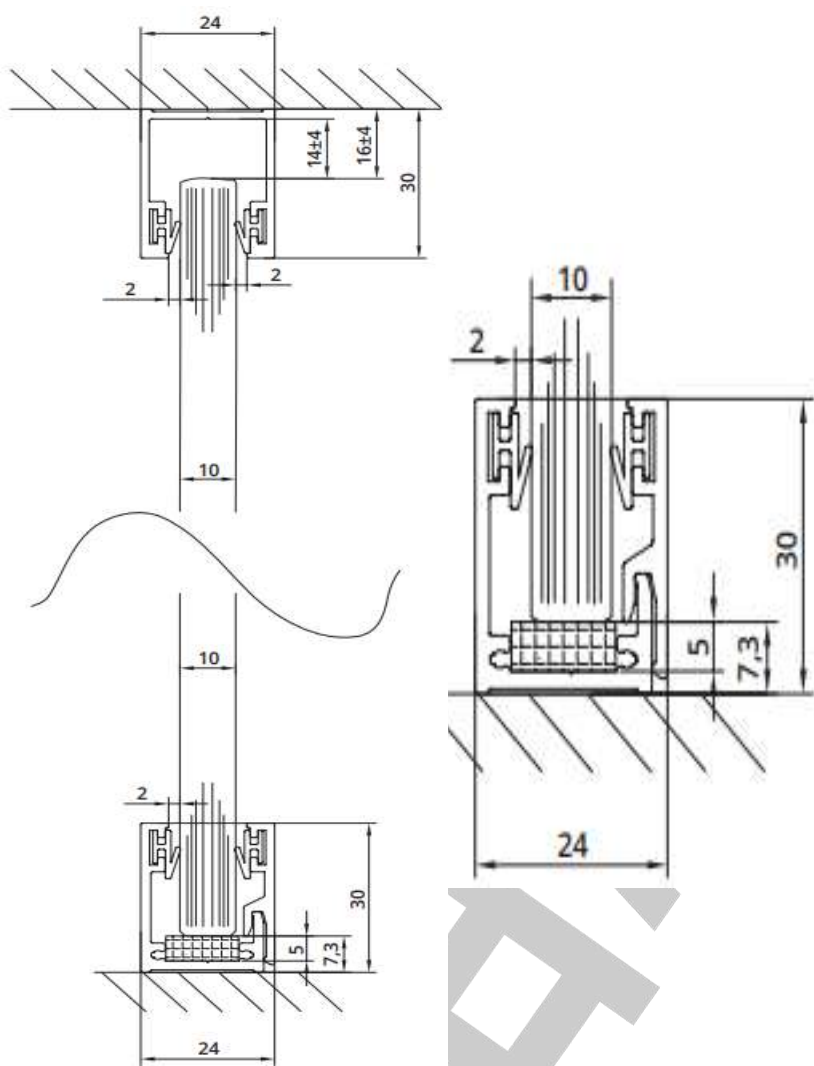

COMPARTIMENTĂRI BIROURI

Lasă lumina naturală să pătrundă în spațiul tău de lucru

★ Profil monobloc cu clips inferior - sticlă 10 mm

- Dimensiuni de gabarit si constructive

Note: Executam comenzi la nivel national si international. Durata medie de executie a unei lucrari este de 4-6 saptamani

★ Șină perimetrală LM sticla - 10 mm

- Dimensiuni de gabarit și detalii de montaj

Adresa: Str. Reînvierii, nr.3
Sector 2, București
Telefon: 0767.11.00.22
E-mail: office@alcoGroup.ro
Web: alcoGroup.ro

 **AlcoGroup**™
quality first